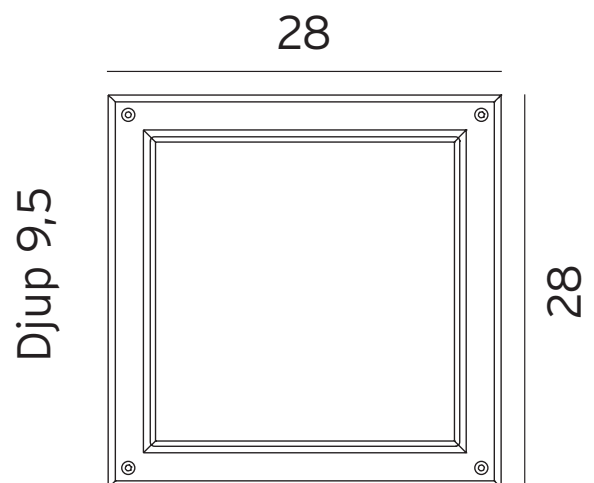

Teknisk beskrivning

Sockel	LED modul
Spänning (V.)	230
Ljuskälla	LED
Effekt max (W.)	11,3W
Skyddsklass	Klass 1
Isoleringsklass	IP65
IK klass	-
Material armatur	Aluminium
Material avskärmning / glas	Opal polykarbonat
Kabelingångar	2

Mått (mm.)

Höjd	280
Bredd	280
Djup	95

Ljuskälla

Effekt (W.)	11,3W
Lumen	1100
Kelvin	3000
Livslängd	50000 h
Färgåtergivning	RA 80
MacAdam	3
Dimbar	Nej

Norlys AB - Rapskatan 2 - 452 33 - Strömstad
www.norlys.se - staff@norlys.se - T: 0526-60700 - F: 0526-60722