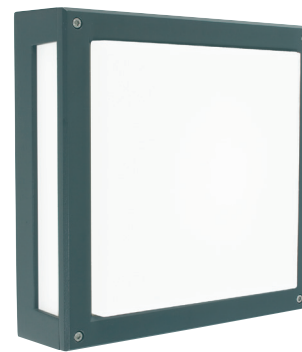

Norlys AB - Rapskatan 2 - 452 33 - Strömstad
www.norlys.se - staff@norlys.se - T: 0526-60700 - F: 0526-60722